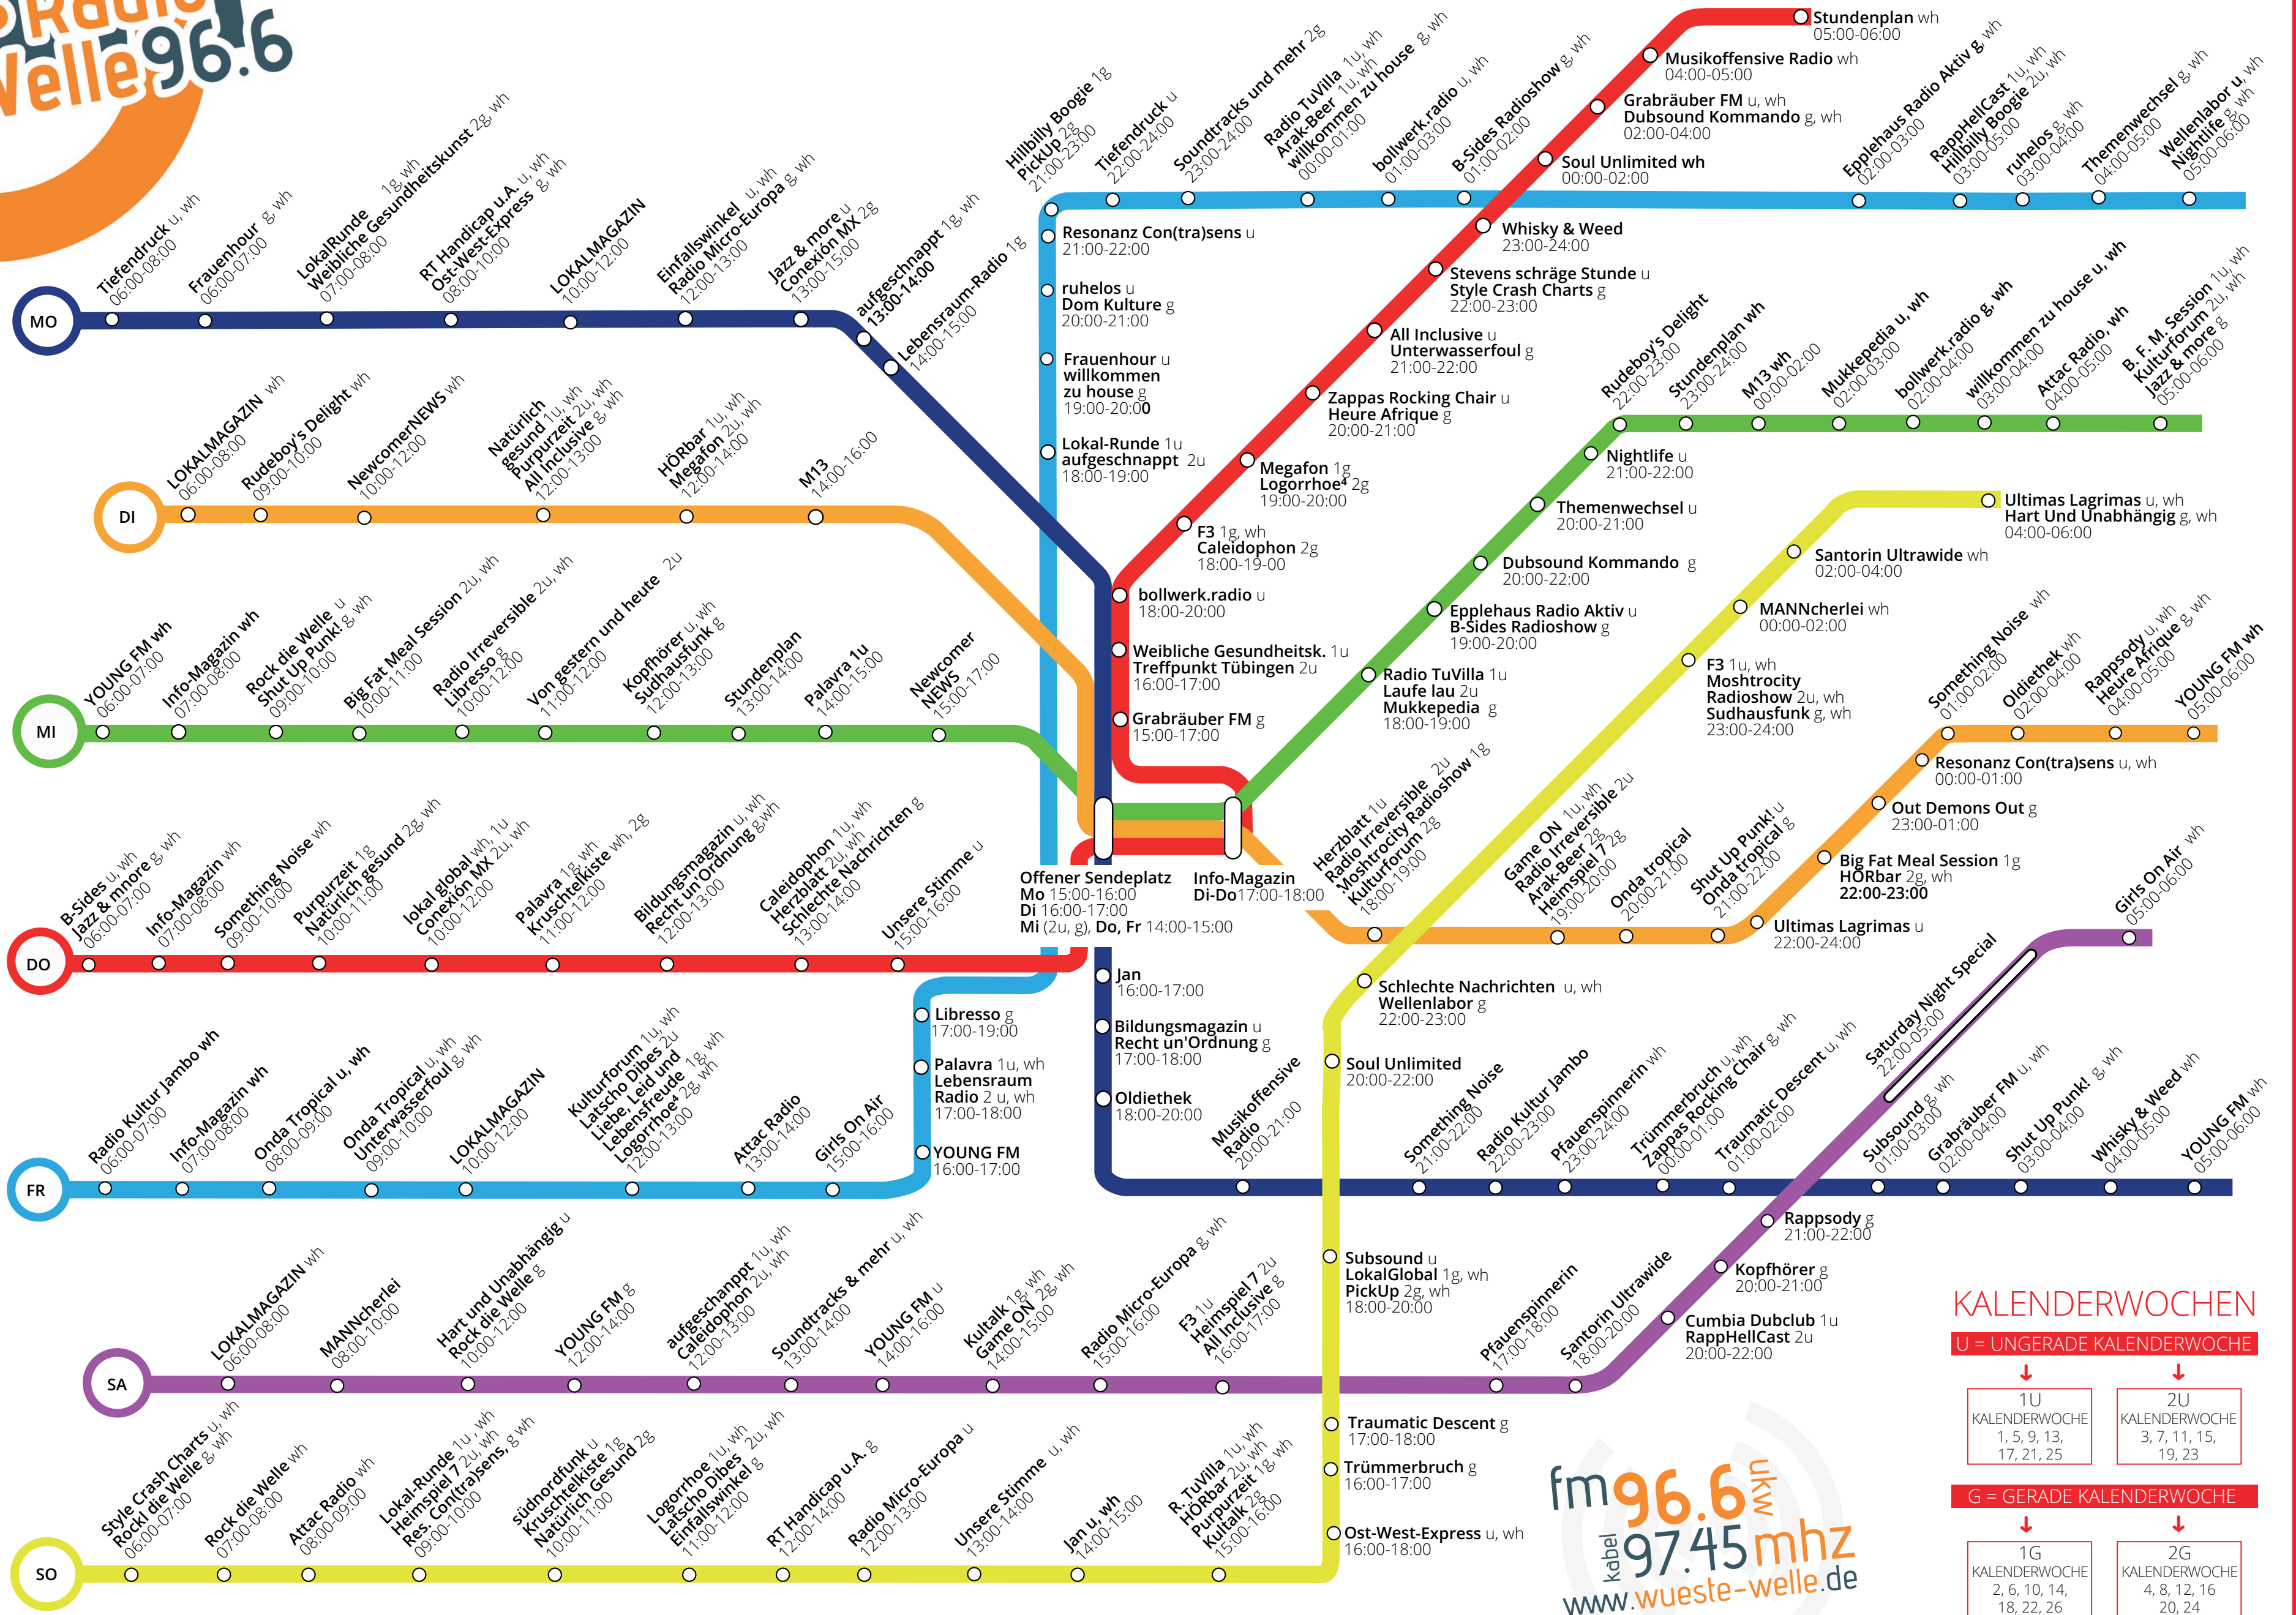

PROGRAMMFahrplan JANUAR - JUNI 2017

FREIES RADIO WÜSTE WELLE

KALENDERWOCHE

U = UNGERADE KALENDERWOCHE

1U KALENDERWOCHE 1, 5, 9, 13, 17, 21, 25	2U KALENDERWOCHE 3, 7, 11, 15, 19, 23
---	--

G = GERADE KALENDERWOCHE

1G KALENDERWOCHE 2, 6, 10, 14, 18, 22, 26	2G KALENDERWOCHE 4, 8, 12, 16, 20, 24
--	--